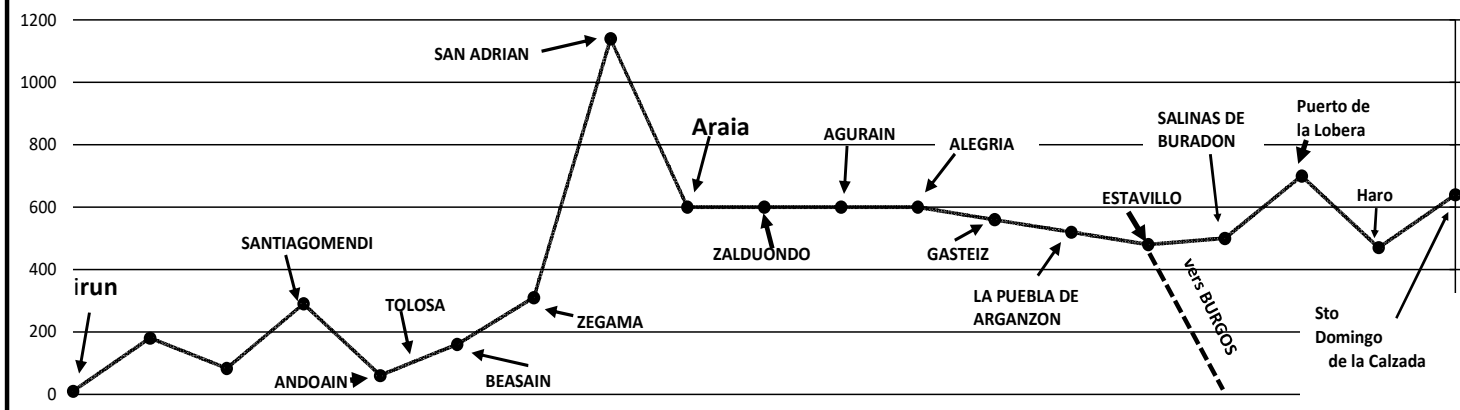

IRUN - STO DOMINGO DE LA CALZADA