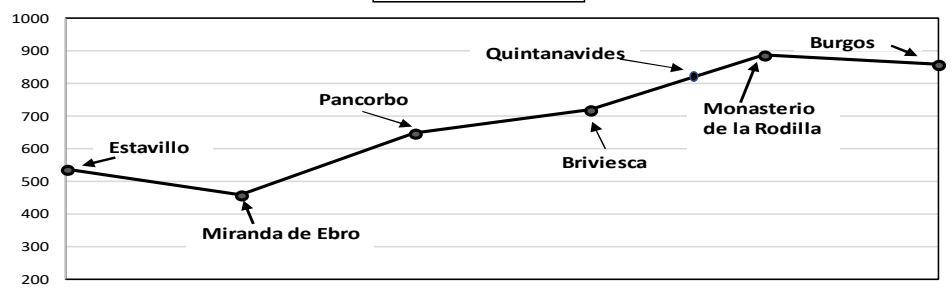

Estavillo - Burgos

km	VILLE	ALBERGUE-REFUGE	ADRESSE	TEL +34	LITS	PRIX	CUISINE	REPAS	VELOS	OUVERT
0	IRUN	Alb.peregrinos JACOBI	1 calle Lesaka	640 361 640	60	Donativo	oui		oui	mars/oct
19	ASTIGARAGA	Alb; Santiagomendi	2,5 km avant Astigaraga	610 849 345	35	10 €	oui		oui	tte année
10	ANDOAIN	Alb. De peregrinos	calle Gabriel Aresti	943 590 409	20	Donativo			oui	tte année
12	TOLOSA	Alb. Zuloaga txiki	ctra Anoeta-Tolosa	943 650 036	30	7,70 €		oui	oui	tte année
20	BEASAIN	Alb.de prepergrinos	ctra Igaratza-Oleta	688 631 598	20	Donativo	micro on		oui	tte année
18	ZEGAMA	Alb.de pergrinos		943 802 187	12	3 €				tte année
13	ARAI	Alb KORTA	calle San An dres	OUVERTURE 2022	16		oui		oui	tte année
2	ZALDUONDO	Alb.de peregrinos	cerca cementerio	945 314 534	8	Donativo	oui			
6	AGURAIN	Alb.de peregrinos	calle Fueros 11	945 302 931	10	5 €	micro on		oui	tte année
13	ALEGRIA-DULANTZI	Alb.de peregrinos	calle Ronzapi 1	635 711 173	12	4 €	micro.on		oui	tte année
17.5	VITORIA-GASTEIZ	Alb. La Catedral	calle cuchillera 87	945 275 955	90	12 €	oui			tte année
18,8	La Puebla de Arganzon	Alb. De peregrinos	calle Cercas 6	945 373 006	18	Donativo	micro		oui	tte année

Entre Burgueta et Estavillo séparation des chemins vers Sto Domingo de la calzada et vers Burgos

Vers Sto Domingode la calzada

21,5	Salinas de Buradon	Alb. La bodega de Salinas	calle mayor	635 747 749	18	18 €	oui		oui	tte année
9.0	Haro	Alb. De peregrinos	Av Juan CarlosI 23	677 321 806	28	5 €	oui		oui	tte année

20,7 Sto Domingo de la calzada; jonction avec le Camino Frances

Vers Burgos

17	Miranda de Ebro	Alb; Andres Terrazas	Plaza Cervantes SA	662 386 252	9	6 €	oui			tte année
16,4	Pancorbo	Alb; père; La casona	calle real 21	947 354 139	26	8 €		oui	oui	tte année
23	Briviesca	Alb. De peregrinos	calle el Ferial 7-1°	617 094 970	10	6 €	micro			tte année
5,2	Monasterio de la Rodilla	Alb; de peregrinos	ctra Madrid-Irun	947 594 350	8	6 €	oui		oui	tte année

Depuis Villamar (km22)ligne de bus jusqu'à Burgos- Sinon La Rodilla-Burgos:28km